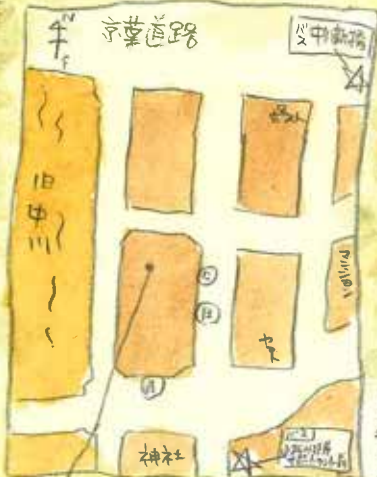

ACCESS

MAP the EARTH BASE

迷いし者よこの土地図をたよるのだ そして
 南くだ その扉を自分の手で

この1階には
 こんど開くぞ
 んどもって
 当事業所は
 こんどこの位置
 3Fにありま
 します。

この1階の場所には入り着きます。
 <魚川製作所>がすぐそばです。
 自販機はアウタに買えます。

この階段
 が
 ここの
 扉

"テウタウン" 3Fにあります。
 この扉にはHP または案内パン
 ーフレットを見てください。
 上記この所のバス停には着きの
 皆様、ここからです!!

<川崎川原車サポートセンター前>より
 西の方、まずここまでなんが
 来て下さい。↓

街並みガワイイ。

この階段
 の
 扉

こちらは
 階段
 なの
 扉

この先に
 エレベター
 行くと向
 には案内板の
 フラッシュを
 読んで
 下りて
 下さい。

そして
3階!

エレベター

街並みガワイイ。